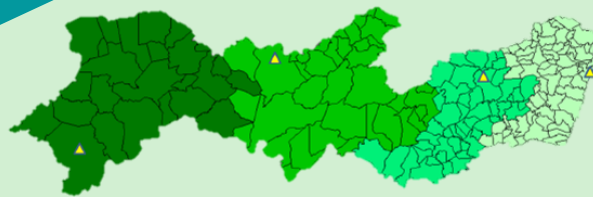

▲ Município Sede da Macro

- MACRORREGIÃO 1 - Metropolitana (Regiões de Saúde - I, II, III, XII)
- MACRORREGIÃO 2 - Agreste (Regiões de Saúde - IV, V)
- MACRORREGIÃO 3 - Sertão (Regiões de Saúde - VI, X, XI)
- MACRORREGIÃO 4 - Vale do São Francisco e Araripe (Regiões de Saúde - VII, VIII e IX)

RMR, ZONA DA MATA E POLO CARUARU

As Geres que já avançaram para a **Etapa 9** na segunda passada (municípios do Grande Recife, Zona da Mata, Caruaru e entorno) vão continuar neste estágio por mais uma semana.

I GERES (Etapa 9) - Abreu e Lima, Araçoiaba, Cabo de Santo Agostinho, Camaragibe, Chã Grande, Chã de Alegria, Glória de Goitá, Fernando de Noronha, Igarassu, Ipojuca, Itamaracá, Itapissuma, Jaboatão dos Guararapes, Moreno, Olinda, Paulista, Pombos, Recife, São Lourenço da Mata e Vitória de Santo Antão.

V GERES (Etapa 9) - Águas Belas, Angelim, Bom Conselho, Brejão, Caetés, Calçados, Canhotinho, Capoeiras, Correntes, Garanhuns, Iati, Itaíba, Jucati, Jupí, Lagoa do Ouro, Lajedo, Palmerina, Paranatama, Saloá, São João, Terezinha.